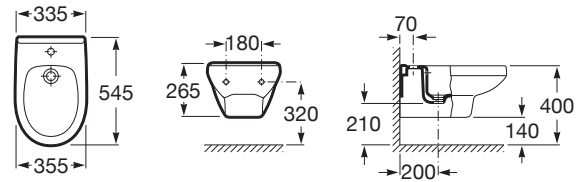

VICTORIA

Bideu suspendat din porțelan

DIMENSIUNI

Lungime	355 mm
Lățime	545 mm
Înălțime	400 mm

CULORI ȘI FINISAJE

00 White

PRE (FĂRĂ TVA) (FĂRĂ TVA)

440,00 LEI

SCHIȚE TEHNICE

CARACTERISTICI

Formă: Rotundă

Incompatibil cu capacul

Orificii pentru baterie: 1 Ventil de scurgere

Tip instalare: Suspendat

COMPATIBIL CU

Cadru de susținere încastrat
pentru WC și bideu

822091001

DUPLO BIDET - Ramă
încastrată pentru bideu

890091200

Victoria

Un răspuns tradițional la atmosferele clasice. Curbe elegante și funcționale într-o colecție extensivă de piese care combină simplitatea cu versatilitatea, oferind soluții testate pentru comoditate.